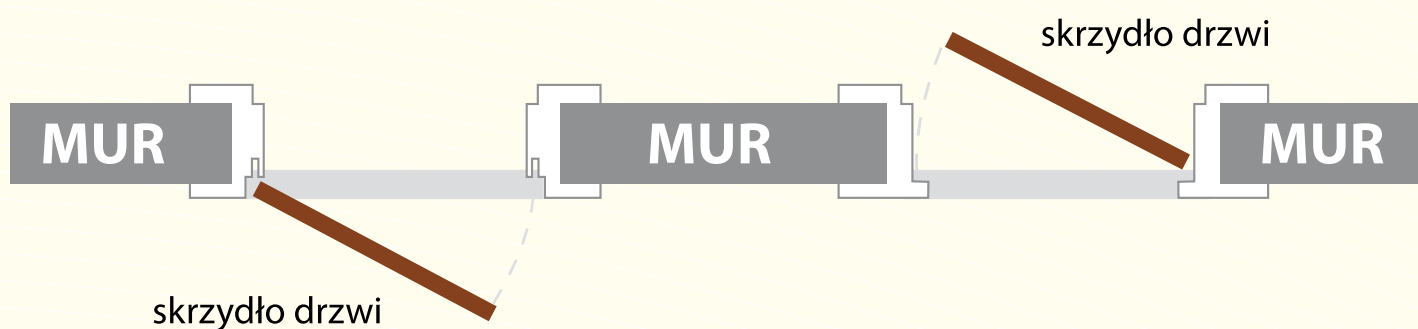

MR-18

Drzwi charakteryzujące się nowoczesnym wzornictwem przy zachowaniu szeroko rozumianego minimalizmu. Drzwi cechują płytkie wyfrezowania w płaszczyźnie drzwi co nadaje skrzydłu i wnętrzu pomieszczenia oryginalny wygląd.

Moderno

DRZWI BEZPRZYLGOWE

Technologia drzwi bezprzylgowych charakteryzuje się tym, że skrzydło ma całkowicie prostą krawędź i po ich zamknięciu tworzą z ościeżnicą jednolitą powierzchnię. Bardzo często stosuje się w nich płaski zamek magnetyczny, który zamontowany jest w taki sposób, że w ogóle nie wystaje poza krawędź skrzydła. Sprawia to wrażenie, że powierzchnia ma równą płaszczyznę co sprawdzi się w nowoczesnych wnętrzach urządzonych w minimalistycznym stylu.

DRZWI Z ODWROTNĄ PRZYLGĄ

Do naszej oferty dołączają drzwi z odwrotną przylgą. Drzwi z odwrotną przylgą to nic innego jak możliwość dopasowania sposobu otwierania drzwi wewnętrznych w wybranym kierunku przy jednoczesnym zachowaniu ich spójnej wizualnej estetyki. Cechą charakterystyczną drzwi z odwrotną przylgą jest to, że drzwi otwierają się do wewnątrz pomieszczenia, podczas gdy wizualnie od strony korytarza nie różnią się niczym od drzwi otwieranych na zewnątrz. Odwrotna przylga pozwala dopasować kierunek zamykania drzwi do naszych potrzeb.