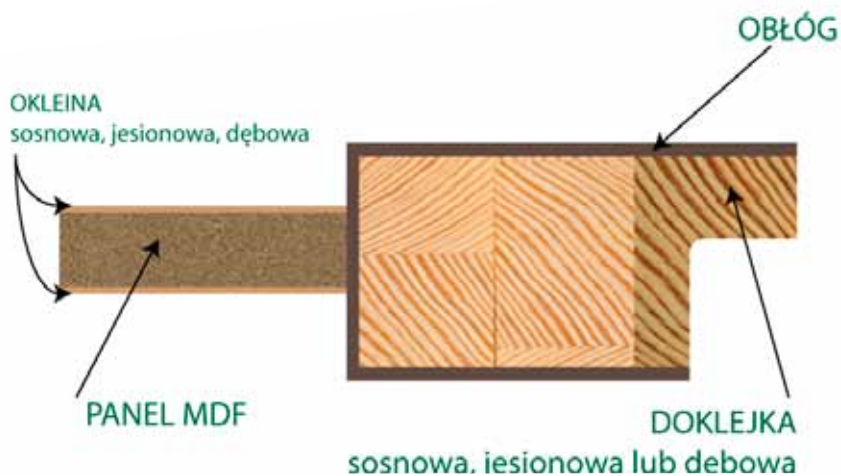

Moderno

DRZWI BEZPRZYLGOWE

Technologia drzwi bezprzylgowych charakteryzuje się tym, że skrzydło ma całkowicie prostą krawędź i po ich zamknięciu tworzą z ościeżnicą jednolitą powierzchnię. Bardzo często stosuje się w nich płaski zamek magnetyczny, który zamontowany jest w taki sposób, że w ogóle nie wystaje poza krawędź skrzydła. Sprawia to wrażenie, że powierzchnia ma równą płaszczyznę co sprawdzi się w nowoczesnych wnętrzach urządzonych w minimalistycznym stylu.

DRZWI Z ODWROTNĄ PRZYLGĄ

Do naszej oferty dołączają drzwi z odwrotną przylgą. Drzwi z odwrotną przylgą to nic innego jak możliwość dopasowania sposobu otwierania drzwi wewnętrznych w wybranym kierunku przy jednoczesnym zachowaniu ich spójnej wizualnej estetyki. Cechą charakterystyczną drzwi z odwrotną przylgą jest to, że drzwi otwierają się do wewnątrz pomieszczenia, podczas gdy wizualnie od strony korytarza nie różnią się niczym od drzwi otwieranych na zewnątrz. Odwrotna przylga pozwala dopasować kierunek zamykania drzwi do naszych potrzeb.

BUDOWA SKRZYDŁA

BUDOWA SKRZYDŁA PLS

OBŁÓG SOSNOWY

BUDOWA DRZWI SOSNOWYCH

BUDOWA SKRZYDŁA serii STANDARD I PREMIUM

**BUDOWA SKRZYDŁA
MALOWANEGO NA BIAŁO
FARBĄ KRYJĄCĄ
LUB Z PALETY RAL
serii STANDARD I PREMIUM**

**BUDOWA SKRZYDŁA MALOWANEGO NA BIAŁO LUB KOLOREM
Z PALETY RAL W OKLEINIE JESIONOWEJ LUB DĘBOWEJ
serii STANDARD I PREMIUM**

SZCZOTKA OPADOWA

**ZAWIAS CHOWANY
DO DRZWI BEZPRZYLGOWYCH**

TABELA WYMIARÓW

DRZWI PRAWIE