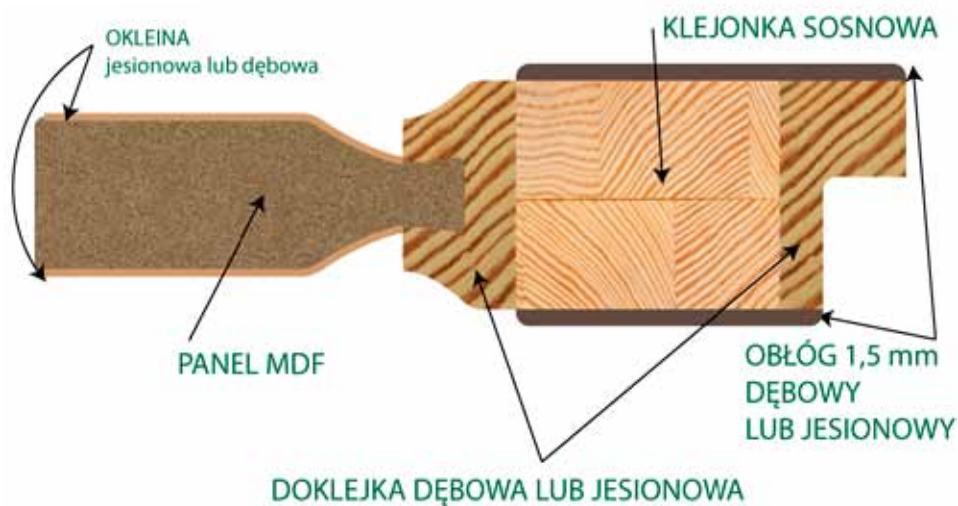

DRZWI Z ODWROTNĄ PRZYLGĄ

Do naszej oferty dołączają drzwi z odwrotną przylgą. Drzwi z odwrotną przylgą to nic innego jak możliwość dopasowania sposobu otwierania drzwi wewnętrznych w wybranym kierunku przy jednoczesnym zachowaniu ich spójnej wizualnej estetyki. Cechą charakterystyczną drzwi z odwrotną przylgą jest to, że drzwi otwierają się do wewnątrz pomieszczenia, podczas gdy wizualnie od strony korytarza nie różnią się niczym od drzwi otwieranych na zewnątrz. Odwrotna przylga pozwala dopasować kierunek zamykania drzwi do naszych potrzeb.

BUDOWA SKRZYDŁA

BUDOWA SKRZYDŁA PLS

OBŁÓG SOSNOWY

BUDOWA DRZWI SOSNOWYCH

BUDOWA SKRZYDŁA serii STANDARD I PREMIUM

**BUDOWA SKRZYDŁA
MALOWANEGO NA BIAŁO
FARBĄ KRYJĄCĄ
LUB Z PALETY RAL
serii STANDARD I PREMIUM**

**BUDOWA SKRZYDŁA MALOWANEGO NA BIAŁO LUB KOLOREM
Z PALETY RAL W OKLEINIE JESIONOWEJ LUB DĘBOWEJ
serii STANDARD I PREMIUM**

SZCZOTKA OPADOWA

**ZAWIAS CHOWANY
DO DRZWI BEZPRZYLGOWYCH**

TABELA WYMIARÓW

DRZWI PRAWIE