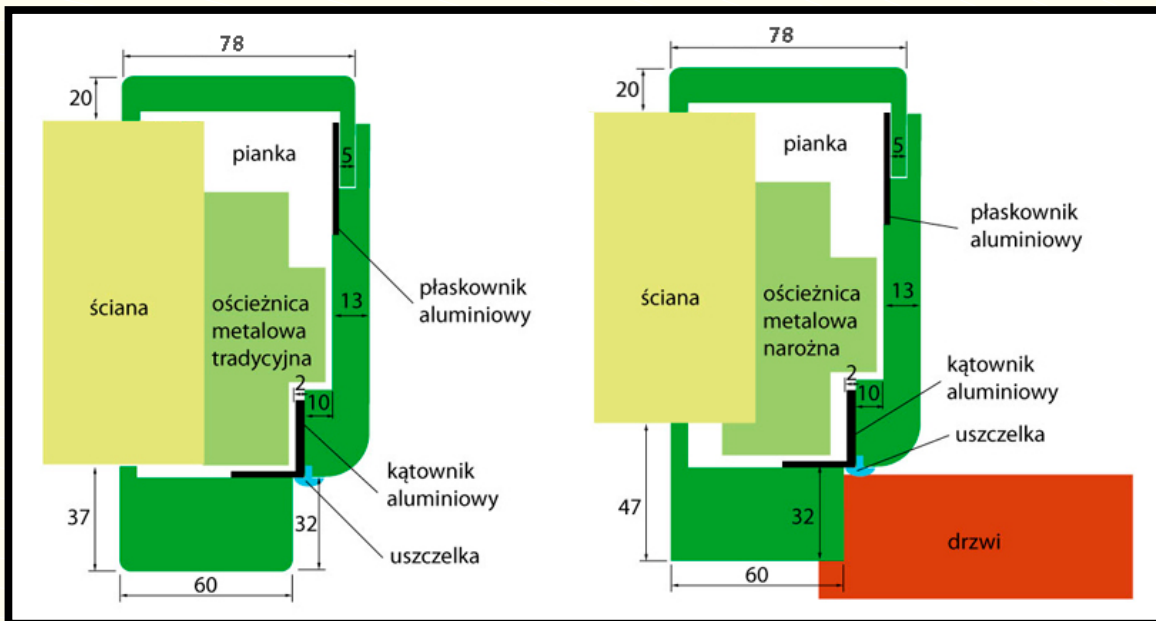

OŚCIEŻNICE NAKŁADKOWE

W naszej ofercie znajdują państwo również drewniane ościeżnice regulowane nakładkowe na ościeżnice metalowe.

Ościeznica drewniana pozwala zabudować stare stalowe mało estetyczne ościeżnice bez konieczności wykuwania ich.

W celu uzyskania większej stabilności konstrukcji ościeżnicy wykorzystano kątownik i płaskownik aluminiowy zamontowane od wewnętrznej strony futryny.

Oszczędzamy czas, unikamy problemu z brudem i kurzem. Dostępne we wszystkich kolorach zarówno w drewnie sosnowym jak i jesionowym.