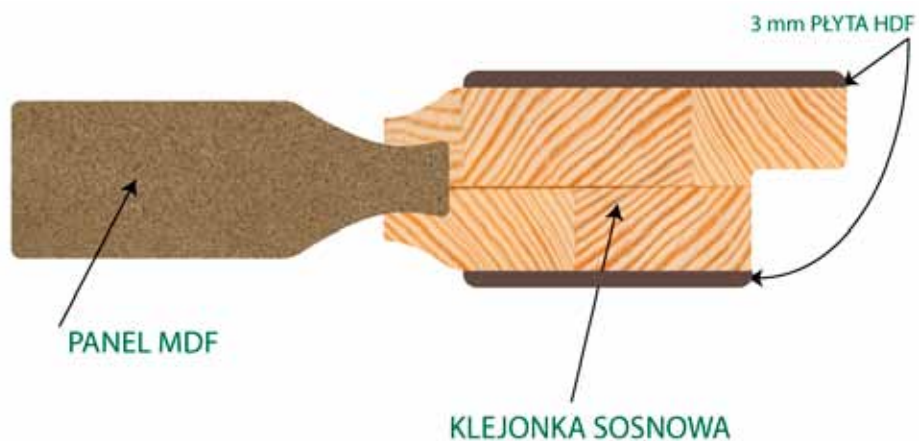

Moderno

DRZWI BEZPRZYLGOWE

Technologia drzwi bezprzylgowych charakteryzuje się tym, że skrzydło ma całkowicie prostą krawędź i po ich zamknięciu tworzą z ościeżnicą jednolitą powierzchnię. Bardzo często stosuje się w nich płaski zamek magnetyczny, który zamontowany jest w taki sposób, że w ogóle nie wystaje poza krawędź skrzydła. Sprawia to wrażenie, że powierzchnia ma równą płaszczyznę co sprawdzi się w nowoczesnych wnętrzach urządzonych w minimalistycznym stylu.

DRZWI Z ODWROTNĄ PRZYLGĄ

Do naszej oferty dołączają drzwi z odwrotną przylgą. Drzwi z odwrotną przylgą to nic innego jak możliwość dopasowania sposobu otwierania drzwi wewnętrznych w wybranym kierunku przy jednoczesnym zachowaniu ich spójnej wizualnej estetyki. Cechą charakterystyczną drzwi z odwrotną przylgą jest to, że drzwi otwierają się do wewnątrz pomieszczenia, podczas gdy wizualnie od strony korytarza nie różnią się niczym od drzwi otwieranych na zewnątrz. Odwrotna przylga pozwala dopasować kierunek zamykania drzwi do naszych potrzeb.

BUDOWA SKRZYDŁA

BUDOWA SKRZYDŁA PLS

OBŁÓG SOSNOWY

BUDOWA DRZWI SOSNOWYCH

BUDOWA SKRZYDŁA serii STANDARD I PREMIUM

**BUDOWA SKRZYDŁA
MALOWANEGO NA BIAŁO
FARBĄ KRYJĄCĄ
LUB Z PALETY RAL
serii STANDARD I PREMIUM**

**BUDOWA SKRZYDŁA MALOWANEGO NA BIAŁO LUB KOLOREM
Z PALETY RAL W OKLEINIE JESIONOWEJ LUB DĘBOWEJ
serii STANDARD I PREMIUM**

SZCZOTKA OPADOWA

**ZAWIAS CHOWANY
DO DRZWI BEZPRZYLGOWYCH**

TABELA WYMIARÓW

DRZWI PRAWIE